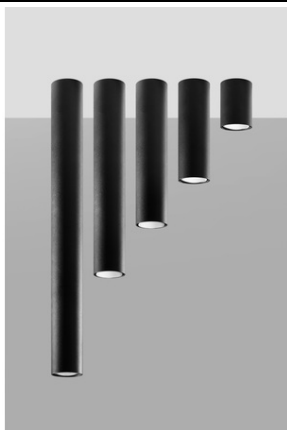

SOLLUX CORP DE ILUMINAT PENTRU TAVAN LAGOS 40 NEGRU

Lampile din colectia Merida vor fura inimile tuturor entuziastilor de stil industrial. De fapt, stilul care va fi cel mai potrivit loc pentru instalarea unuia (sau a mai multor) dintre ele. Lampile de design Merida vor sublinia caracterul brut, rece si decisiv al interioarelor stilului industrial. Din otel de inalta calitate, care garanteaza longevitatea lor. Lampile au fost proiectate pentru a regla unghiul de inclinare a becului luminos: GU10, 4x40W, 4x12W LED, 50-60Hz, ~ 220-230V, IP20, clasa de aparat I
Becul nu este inclus.
Dimensiuni: 80/6/16 cm
Material: Otel
Culoare: gri.
Pret: 223,69 lei (TVA inclus)

Detalii online: <https://www.materialeelectrice.ro/corp-de-iluminat-pentru-tavan-lagos-40-negru-281104>