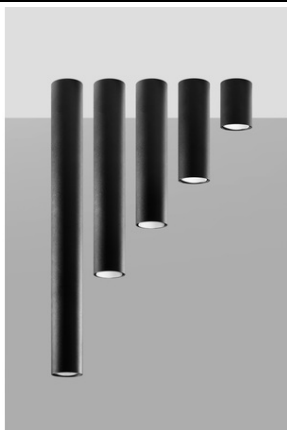

SOLLUX CORP DE ILUMINAT PENTRU TAVAN LAGOS 40 NEGRU

Lampile din colectia Merida vor fura inimile tuturor entuziastilor de stil industrial. De fapt, stilul care va fi cel mai potrivit loc pentru instalarea unuia (sau a mai multor) dintre ele. Lampile de design Merida vor sublinia caracterul brut, rece si decisiv al interioarelor stilului industrial. Din otel de inalta calitate, care garanteaza longevitatea lor. Lampile au fost proiectate pentru a regla unghiul de inclinare a becului luminos: GU10, 4x40W, 4x12W LED, 50-60Hz, ~ 220-230V, IP20, clasa de aparat I

Becul nu este inclus.

Dimensiuni: 80/6/16 cm

Material: Otel

Culoare: gri.

Pret: 223,88 lei (TVA inclus)

Detalii online: <https://www.materialeelectrice.ro/corp-de-iluminat-pentru-tavan-lagos-40-negru-281104>