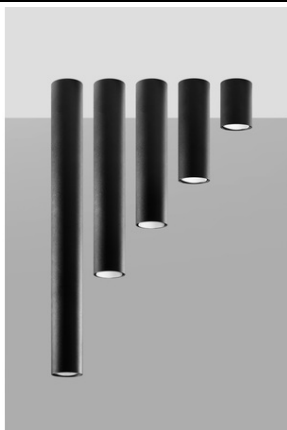

SOLLUX CORP DE ILUMINAT PENTRU TAVAN LAGOS 10 NEGRU

Lampile din colectia Merida vor fura inimile tuturor entuziastilor de stil industrial. De fapt, stilul care va fi cel mai potrivit loc pentru instalarea unuia (sau a mai multor) dintre ele. Lampile de design Merida vor sublinia caracterul brut, rece si decisiv al interioarelor stilului industrial. Din otel de inalta calitate, care garanteaza longevitatea lor. Lampile au fost proiectate pentru a regla unghiul de inclinare a becului luminos: GU10, 4x40W, 4x12W LED, 50-60Hz, ~ 220-230V, IP20, clasa de aparat I

Becul nu este inclus.

Dimensiuni: 80/6/16 cm

Material: Otel

Culoarea neagra

Pret: 86,56 lei (TVA inclus)

Detalii online: <https://www.materialeelectrice.ro/corp-de-iluminat-pentru-tavan-lagos-10-negru-281098>