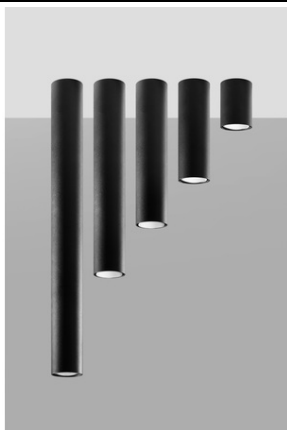

SOLLUX CORP DE ILUMINAT PENTRU TAVAN LAGOS 10 NEGRU

Lampile din colectia Merida vor fura inimile tuturor entuziastilor de stil industrial. De fapt, stilul care va fi cel mai potrivit loc pentru instalarea unuia (sau a mai multor) dintre ele. Lampile de design Merida vor sublinia caracterul brut, rece si decisiv al interioarelor stilului industrial. Din otel de inalta calitate, care garanteaza longevitatea lor. Lampile au fost proiectate pentru a regla unghiul de inclinare a becului luminos: GU10, 4x40W, 4x12W LED, 50-60Hz, ~ 220-230V, IP20, clasa de aparat I

Becul nu este inclus.

Dimensiuni: 80/6/16 cm

Material: Otel

Culoarea neagra

Pret: 86,49 lei (TVA inclus)

Detalii online: <https://www.materialeelectrice.ro/corp-de-iluminat-pentru-tavan-lagos-10-negru-281098>