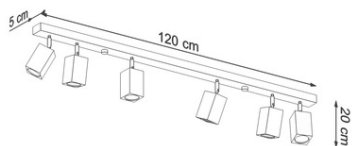

SOLLUX CORP DE ILUMINAT PENTRU TAVAN KEKE 6 OAK

Lampile din colectia Merida vor fura inimile tuturor entuziastilor de stil industrial. De fapt, stilul care va fi cel mai potrivit loc pentru instalarea unuia (sau a mai multor) dintre ele. Lampile de design Merida vor sublinia caracterul brut, rece si decisiv al interioarelor stilului industrial. Din otel de inalta calitate, care garanteaza longevitatea lor. Lampile au fost proiectate pentru a regla unghiul de inclinare a becului luminos: GU10, 4x40W, 4x12W LED, 50-60Hz, ~ 220-230V, IP20, clasa de aparat I

Becul nu este inclus.

Dimensiuni: 25/25/16 cm

Material: Otel

Culoarea neagra

Pret: 1 045,17 lei (TVA inclus)

Detalii online: <https://www.materialeelectrice.ro/corp-de-iluminat-pentru-tavan-keke-6-oak-281097>