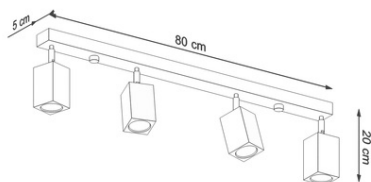

SOLLUX CORP DE ILUMINAT PENTRU TAVAN KEKE 4 OAK

Lampile din colectia Merida vor fura inimile tuturor entuziastilor de stil industrial. De fapt, stilul care va fi cel mai potrivit loc pentru instalarea unuia (sau a mai multor) dintre ele. Lampile de design Merida vor sublinia caracterul brut, rece si decisiv al interioarelor stilului industrial. Din otel de inalta calitate, care garanteaza longevitatea lor. Lampile au fost proiectate pentru a regla unghiul de inclinare a becului de lumina de lumina: GU10, 3x40W, 3x12W LED, 50-60Hz, ~ 220-230V, IP20, clasa de aparat I

Becul nu este inclus.

Dimensiuni: 45/6/16 cm

Material: Otel

Culoarea neagra

Pret: 745,38 lei (TVA inclus)

Detalii online: <https://www.materialeelectrice.ro/corp-de-iluminat-pentru-tavan-keke-4-oak-281096>