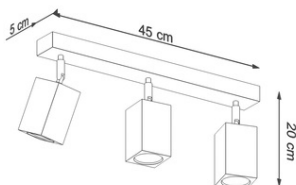

Furnizor: **Sc Trivolt Distribution SRL**
Reg. com.: J23/3300/2016
CIF: RO36421140
Adresa: Strada Apusului nr 3 (primul
sens giratoriu Tehodor Pallady-
Autostrada Soarelui), Catelu, Ilfov
Banca: BRD
IBAN: RO34BRDE441SV13182234410

SOLLUX CORP DE ILUMINAT PENTRU TAVAN KEKE 3 OAK

Lampile din colectia Merida vor fura inimile tuturor entuziastilor de stil industrial. De fapt, stilul care va fi cel mai potrivit loc pentru instalarea unuia (sau a mai multor) dintre ele. Lampile de design Merida vor sublinia caracterul brut, rece si decisiv al interioarelor stilului industrial. Din otel de inalta calitate, care garanteaza longevitatea lor. Lampile au fost proiectate pentru a regla unghiul de inclinare a becului luminos: GU10, 1x40W, 1x12W LED, 50-60Hz, ~ 220-230V, IP20, clasa de aparat I

Becul nu este inclus.

Dimensiuni: 8/16/8 cm

Material: Otel

Culoarea neagra

Pret: 471,24 lei (TVA inclus)

Detalii online: <https://www.materialeelectrice.ro/corp-de-iluminat-pentru-tavan-keke-3-oak-281094>