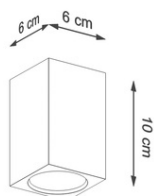

SOLLUX CORP DE ILUMINAT PENTRU TAVAN KEKE 10 OAK

Lampile din colectia Merida vor fura inimile tuturor entuziastilor de stil industrial. De fapt, stilul care va fi cel mai potrivit loc pentru instalarea unuia (sau a mai multor) dintre ele. Lampile de design Merida vor sublinia caracterul brut, rece si decisiv al interioarelor stilului industrial. Din otel de inalta calitate, care garanteaza longevitatea lor. Lampile au fost proiectate pentru a regla unghiul de inclinare a becului luminos: GU10, 4x40W, 4x12W LED, 50-60Hz, ~ 220-230V, IP20, clasa de aparat I
Becul nu este inclus.
Dimensiuni: 80/6/16 cm
Material: Otel
Culoare alba
Pret: 131,39 lei (TVA inclus)