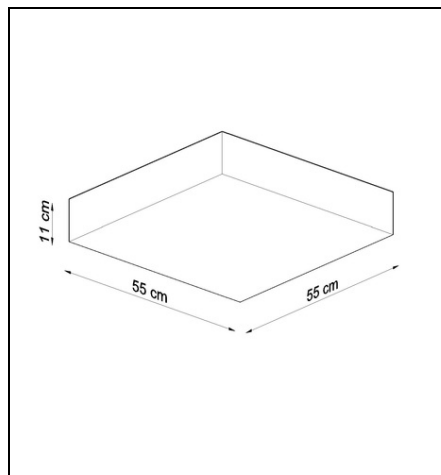

Furnizor: **Sc Trivolt Distribution SRL**
Reg. com.: J23/3300/2016
CIF: RO36421140
Adresa: Strada Apusului nr 3 (primul
sens giratoriu Tehodor Pallady-
Autostrada Soarelui), Catelu, Ilfov
Banca: BRD
IBAN: RO34BRDE441SV13182234410

SOLLUX CORP DE ILUMINAT PENTRU TAVAN HORUS 55 NEGRU

De la elegant la stiluri moderne si de birou - lampile din colectia Nero pot fi prezentate in mai multe moduri. Datorita unei varietati de culori si versiuni cu 1, 2, 3, 4 sau chiar 6 puncte de lumina, se vor potrivi perfect in aproape orice interior. Lampile Nero pot servi, fara indoiala, ca piatra centrala a unei bucatarii industriale sau a unui birou modern, precum si un rol mai modest - de exemplu ca lampa de noptiera.

Armele ajustabile permit orice mod de a ilumina camera, oferindu-va libertate completa de aranjament. Acum puteti directiona lumina la un loc, lasand o alta parte a camerei in semi-intunericul placut. Light Bulb: GU10, 2x40W, 2x12W LED, 50-60Hz, ~ 220-230V, IP20, clasa de aparat I
Becul nu este inclus.
Dimensiuni: 30/5/18 cm
Material: Otel
Culoare: Negru / Golden
Pret: 661,90 lei (TVA inclus)

Detalii online: <https://www.materialeelectrice.ro/corp-de-iluminat-pentru-tavan-horus-55-negru-281084>