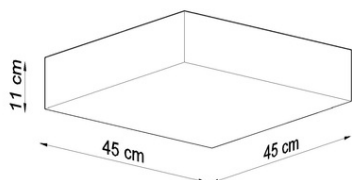

Furnizor: **Sc Trivolt Distribution SRL**
Reg. com.: J23/3300/2016
CIF: RO36421140
Adresa: Strada Apusului nr 3 (primul
sens giratoriu Tehodor Pallady-
Autostrada Soarelui), Catelu, Ilfov
Banca: BRD
IBAN: RO34BRDE441SV13182234410

SOLLUX CORP DE ILUMINAT PENTRU TAVAN HORUS 45 ALB

De la elegant la stiluri moderne si de birou - lampile din colectia Nero pot fi prezentate in mai multe moduri. Datorita unei varietati de culori si versiuni cu 1, 2, 3, 4 sau chiar 6 puncte de lumina, se vor potrivi perfect in aproape orice interior. Lampile Nero pot servi, fara indoiala, ca piatra centrala a unei bucatarii industriale sau a unui birou modern, precum si un rol mai modest - de exemplu ca lampa de noptiera.

Armele ajustabile permit orice mod de a ilumina camera, oferindu-va libertate completa de aranjament. Acum puteti directiona lumina la un loc, lasand o alta parte a camerei in semi-intunericul placut. Light Bec: GU10, 6x40W, 6x12W LED, 50-60Hz, ~ 220-230V, IP20, clasa de aparat I

Becul nu este inclus.

Dimensiuni: 117/5/18 cm

Material: Otel

Culoare: Negru / Chrome

Pret: 495,50 lei (TVA inclus)

Detalii online: <https://www.materialeelectrice.ro/corp-de-iluminat-pentru-tavan-horus-45-alb-281082>