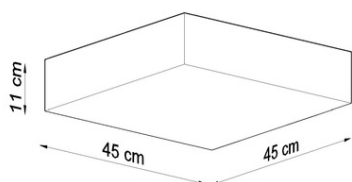

Furnizor: **Sc Trivolt Distribution SRL**
Reg. com.: J23/3300/2016
CIF: RO36421140
Adresa: Strada Apusului nr 3 (primul
sens giratoriu Tehodor Pallady-
Autostrada Soarelui), Catelu, Ilfov
Banca: BRD
IBAN: RO34BRDE441SV13182234410

SOLLUX CORP DE ILUMINAT PENTRU TAVAN HORUS 45 ALB

De la elegant la stiluri moderne si de birou - lampile din colectia Nero pot fi prezentate in mai multe moduri. Datorita unei varietati de culori si versiuni cu 1, 2, 3, 4 sau chiar 6 puncte de lumina, se vor potrivi perfect in aproape orice interior. Lampile Nero pot servi, fara indoiala, ca piatra centrala a unei bucatarii industriale sau a unui birou modern, precum si un rol mai modest - de exemplu ca lampa de noptiera.

Armele ajustabile permit orice mod de a ilumina camera, oferindu-va libertate completa de aranjament. Acum puteti directiona lumina la un loc, lasand o alta parte a camerei in semi-intunericul placut. Light Bec: GU10, 6x40W, 6x12W LED, 50-60Hz, ~ 220-230V, IP20, clasa de aparat I

Becul nu este inclus.

Dimensiuni: 117/5/18 cm

Material: Otel

Culoare: Negru / Chrome

Pret: 495,49 lei (TVA inclus)

Detalii online: <https://www.materialeelectrice.ro/corp-de-iluminat-pentru-tavan-horus-45-alb-281082>