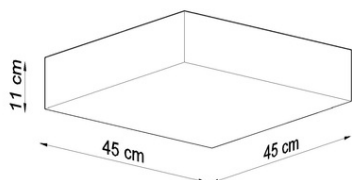

Furnizor: **Sc Trivolt Distribution SRL**
Reg. com.: J23/3300/2016
CIF: RO36421140
Adresa: Strada Apusului nr 3 (primul
sens giratoriu Tehodor Pallady-
Autostrada Soarelui), Catelu, Ilfov
Banca: BRD
IBAN: RO34BRDE441SV13182234410

SOLLUX CORP DE ILUMINAT PENTRU TAVAN HORUS 45 GRI

De la elegant la stiluri moderne si de birou - lampile din colectia Nero pot fi prezentate in mai multe moduri. Datorita unei varietati de culori si versiuni cu 1, 2, 3, 4 sau chiar 6 puncte de lumina, se vor potrivi perfect in aproape orice interior. Lampile Nero pot servi, fara indoiala, ca piatra centrala a unei bucatarii industriale sau a unui birou modern, precum si un rol mai modest - de exemplu ca lampa de noptiera.

Armele ajustabile permit orice mod de a ilumina camera, oferindu-va libertate completa de aranjament. Acum puteti directiona lumina la un loc, lasand o alta parte a camerei in semi-intunericul placut. Light Bec: GU10, 4x40W, 4x12W LED, 50-60Hz, ~ 220-230V, IP20, clasa de aparat I
Becul nu este inclus.
Dimensiuni: 81/5/18 cm
Material: Otel
Culoare: Negru / Chrome
Pret: 585,28 lei (TVA inclus)

Detalii online: <https://www.materialeelectrice.ro/corp-de-iluminat-pentru-tavan-horus-45-gri-281081>