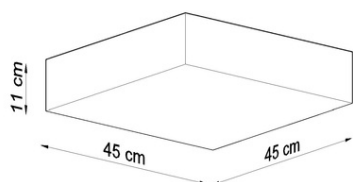

Furnizor: **Sc Trivolt Distribution SRL**
Reg. com.: J23/3300/2016
CIF: RO36421140
Adresa: Strada Apusului nr 3 (primul
sens giratoriu Tehodor Pallady-
Autostrada Soarelui), Catelu, Ilfov
Banca: BRD
IBAN: RO34BRDE441SV13182234410

SOLLUX CORP DE ILUMINAT PENTRU TAVAN HORUS 45 NEGRU

De la elegant la stiluri moderne si de birou - lampile din colectia Nero pot fi prezentate in mai multe moduri. Datorita unei varietati de culori si versiuni cu 1, 2, 3, 4 sau chiar 6 puncte de lumina, se vor potrivi perfect in aproape orice interior. Lampile Nero pot servi, fara indoiala, ca piatra centrala a unei bucatarii industriale sau a unui birou modern, precum si un rol mai modest - de exemplu ca lampa de noptiera.

Armele ajustabile permit orice mod de a ilumina camera, oferindu-va libertate completa de aranjament. Acum puteti directiona lumina la un loc, lasand o alta parte a camerei in semi-intunericul placut. Light Bec: GU10, 3x40W, 3x12W LED, 50-60Hz, ~ 220-230v, IP20, clasa de aparat I
Becul nu este inclus.
Dimensiuni: 45/5/18 cm
Material: Otel
Culoare: Negru / Chrome
Pret: 495,10 lei (TVA inclus)

Detalii online: <https://www.materialeelectrice.ro/corp-de-iluminat-pentru-tavan-horus-45-negru-281080>