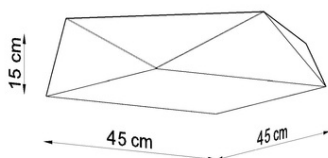

Furnizor: **Sc Trivolt Distribution SRL**
Reg. com.: J23/3300/2016
CIF: RO36421140
Adresa: Strada Apusului nr 3 (primul
sens giratoriu Tehodor Pallady-
Autostrada Soarelui), Catelu, Ilfov
Banca: BRD
IBAN: RO34BRDE441SV13182234410

SOLLUX CORP DE ILUMINAT PENTRU TAVAN HEXA 45 SILVER

Spoturile de inel sunt ideale pentru cei care apreciaza designul modern si capacitatea de a crea aranjamente unice. Lampile de acest tip constau dintr-un suport montat pe plafon, care are mai multe lumini directionale instalate in corpuri elegante. Marele avantaj al seriei de apel este abilitatea de a stabili fiecare sursa de lumina in mod individual, astfel incat numai partile camerei pe care le alegeti sa le poata fi iluminate. Este, de asemenea, o propunere extrem de interesanta pentru iubitorii de stil original si de accente interioare moderne. Light Bec: GU10, 4x40W, 4x12W LED, 50-60Hz, ~ 220-

230V, IP20, clasa de aparat I
Becul nu este inclus.
Dimensiuni: 25/25/16 cm
Material: Otel
Culoare: Crom.
Pret: 608,90 lei (TVA inclus)

Detalii online: <https://www.materialelectrice.ro/corp-de-iluminat-pentru-tavan-hexa-45-silver-281075>