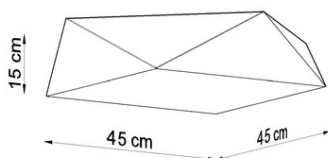

SOLLUX CORP DE ILUMINAT PENTRU TAVAN HEXA 45 NEGRU

Spoturile de inel sunt ideale pentru cei care apreciaza designul modern si capacitatea de a crea aranjamente unice. Lampile de acest tip constau dintr-un suport montat pe plafon, care are mai multe lumini directionale instalate in corpuri elegante. Marele avantaj al seriei de apel este abilitatea de a stabili fiecare sursa de lumina in mod individual, astfel incat numai partile camerei pe care le alegeti sa le poata fi iluminate. Este, de asemenea, o propunere extrem de interesanta pentru iubitorii de stil original si de accente interioare moderne. Light Bec: GU10, 3x40W, 3x12W LED, 50-60Hz, ~ 220-230V, IP20, clasa de aparat I
Becul nu este inclus.
Dimensiuni: 45/6/16 cm
Material: Otel
Culoare: Crom.
Pret: 578,29 lei (TVA inclus)