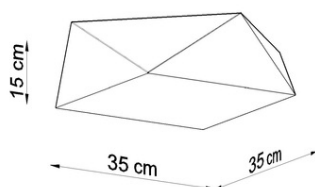

### **SOLLUX CORP DE ILUMINAT PENTRU TAVAN HEXA 35 ALB**

Spoturile de inel sunt ideale pentru cei care apreciaza designul modern si capacitatea de a crea aranjamente unice. Lampile de acest tip constau dintr-un suport montat pe plafon, care are mai multe lumini directionale instalate in corpuri elegante. Marele avantaj al seriei de apel este abilitatea de a stabili fiecare sursa de lumina in mod individual, astfel incat numai partile camerei pe care le alegeti sa le poata fi iluminate. Este, de asemenea, o propunere extrem de interesanta pentru iubitorii de stil original si de accente interioare moderne. Light Bec: GU10, 2x40W, 2x12W LED, 50-60Hz, ~ 220-230V, IP20, clasa de aparat I  
Becul nu este inclus.  
Dimensiuni: 30/6/16 cm  
Material: Otel  
Culoare: Crom.  
Pret: 471,61 lei (TVA inclus)