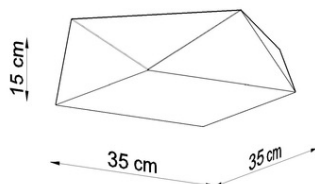

SOLLUX CORP DE ILUMINAT PENTRU TAVAN HEXA 35 SILVER

Spoturile de inel sunt ideale pentru cei care apreciaza designul modern si capacitatea de a crea aranjamente unice. Lampile de acest tip constau dintr-un suport montat pe plafon, care are mai multe lumini directionale instalate in corpuri elegante. Marele avantaj al seriei de apel este abilitatea de a stabili fiecare sursa de lumina in mod individual, astfel incat numai partile camerei pe care le alegeti sa le poata fi iluminate. Este, de asemenea, o propunere extrem de interesanta pentru iubitorii de stil original si de accente interioare moderne. Light Bec: GU10, 1x40W, 1x12W LED, 50-60Hz, ~ 220-230v, IP20, clasa de aparat I
Becul nu este inclus.
Dimensiuni: 8/16/8 cm
Material: Otel
Culoare: Crom.
Pret: 494,82 lei (TVA inclus)