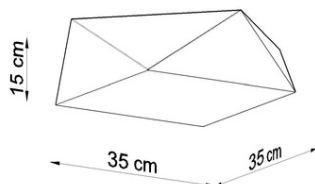

Furnizor: **Sc Trivolt Distribution SRL**
Reg. com.: J23/3300/2016
CIF: RO36421140
Adresa: Strada Apusului nr 3 (primul
sens giratoriu Tehodor Pallady-
Autostrada Soarelui), Catelu, Ilfov
Banca: BRD
IBAN: RO34BRDE441SV13182234410

SOLLUX CORP DE ILUMINAT PENTRU TAVAN HEXA 35 NEGRU

Spoturile de inel sunt ideale pentru cei care apreciaza designul modern si capacitatea de a crea aranjamente unice. Lampile de acest tip constau dintr-un suport montat pe plafon, care are mai multe lumini directionale instalate in corpuri elegante. Marele avantaj al seriei de apel este abilitatea de a stabili fiecare sursa de lumina in mod individual, astfel incat numai partile camerei pe care le alegeti sa le poata fi iluminate. Este, de asemenea, o propunere extrem de interesanta pentru iubitorii de stil original si de accente interioare moderne. Light Bec: GU10, 6x40W, 6x12W LED, 50-60Hz, ~ 220-

230V, IP20, clasa de aparat I

Becul nu este inclus.

Dimensiuni: 118/6/16 cm

Material: Otel

Culoare: gri.

Pret: 471,24 lei (TVA inclus)

Detalii online: <https://www.materialelectrice.ro/corp-de-iluminat-pentru-tavan-hexa-35-negru-281071>