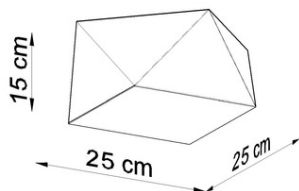

Furnizor: **Sc Trivolt Distribution SRL**
Reg. com.: J23/3300/2016
CIF: RO36421140
Adresa: Strada Apusului nr 3 (primul
sens giratoriu Tehodor Pallady-
Autostrada Soarelui), Catelu, Ilfov
Banca: BRD
IBAN: RO34BRDE441SV13182234410

SOLLUX CORP DE ILUMINAT PENTRU TAVAN HEXA 25 ALB

Spoturile de inel sunt ideale pentru cei care apreciaza designul modern si capacitatea de a crea aranjamente unice. Lampile de acest tip constau dintr-un suport montat pe plafon, care are mai multe lumini directionale instalate in corpuri elegante. Marele avantaj al seriei de apel este abilitatea de a stabili fiecare sursa de lumina in mod individual, astfel incat numai partile camerei pe care le alegeti sa le poata fi iluminate. Este, de asemenea, o propunere extrem de interesanta pentru iubitorii de stil original si de accente interioare moderne. Light Bec: GU10, 4x40W, 4x12W LED, 50-60Hz, ~ 220-

230V, IP20, clasa de aparat I
Becul nu este inclus.
Dimensiuni: 80/6/16 cm
Material: Otel
Culoare: gri.
Pret: 417,87 lei (TVA inclus)

Detalii online: <https://www.materialeelectrice.ro/corp-de-iluminat-pentru-tavan-hexa-25-alb-281070>