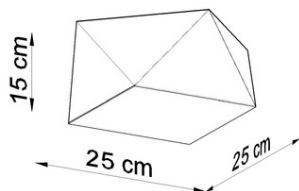

Furnizor: **Sc Trivolt Distribution SRL**
Reg. com.: J23/3300/2016
CIF: RO36421140
Adresa: Strada Apusului nr 3 (primul
sens giratoriu Tehodor Pallady-
Autostrada Soarelui), Catelu, Ilfov
Banca: BRD
IBAN: RO34BRDE441SV13182234410

SOLLUX CORP DE ILUMINAT PENTRU TAVAN HEXA 25 SILVER

Spoturile de inel sunt ideale pentru cei care apreciaza designul modern si capacitatea de a crea aranjamente unice. Lampile de acest tip constau dintr-un suport montat pe plafon, care are mai multe lumini directionale instalate in corpuri elegante. Marele avantaj al seriei de apel este abilitatea de a stabili fiecare sursa de lumina in mod individual, astfel incat numai partile camerei pe care le alegeti sa le poata fi iluminate. Este, de asemenea, o propunere extrem de interesanta pentru iubitorii de stil original si de accente interioare moderne. Light Bec: GU10, 4x40W, 4x12W LED, 50-60Hz, ~ 220-

230V, IP20, clasa de aparat I
Becul nu este inclus.
Dimensiuni: 25/25/16 cm
Material: Otel
Culoare: gri.
Pret: 459,67 lei (TVA inclus)

Detalii online: <https://www.materialeelectrice.ro/corp-de-iluminat-pentru-tavan-hexa-25-silver-281069>