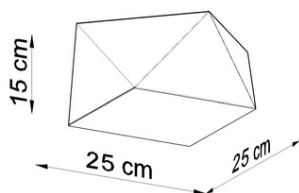

Furnizor: **Sc Trivolt Distribution SRL**
Reg. com.: J23/3300/2016
CIF: RO36421140
Adresa: Strada Apusului nr 3 (primul
sens giratoriu Tehodor Pallady-
Autostrada Soarelui), Catelu, Ilfov
Banca: BRD
IBAN: RO34BRDE441SV13182234410

SOLLUX CORP DE ILUMINAT PENTRU TAVAN HEXA 25 SILVER

Spoturile de inel sunt ideale pentru cei care apreciaza designul modern si capacitatea de a crea aranjamente unice. Lampile de acest tip constau dintr-un suport montat pe plafon, care are mai multe lumini directionale instalate in corpuri elegante. Marele avantaj al seriei de apel este abilitatea de a stabili fiecare sursa de lumina in mod individual, astfel incat numai partile camerei pe care le alegeti sa le poata fi iluminate. Este, de asemenea, o propunere extrem de interesanta pentru iubitorii de stil original si de accente interioare moderne. Light Bec: GU10, 4x40W, 4x12W LED, 50-60Hz, ~ 220-

230V, IP20, clasa de aparat I
Becul nu este inclus.
Dimensiuni: 25/25/16 cm
Material: Otel
Culoare: gri.
Pret: 459,56 lei (TVA inclus)

Detalii online: <https://www.materialeelectrice.ro/corp-de-iluminat-pentru-tavan-hexa-25-silver-281069>