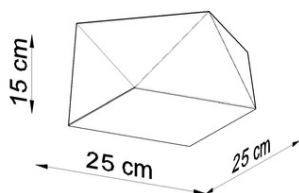

Furnizor: **Sc Trivolt Distribution SRL**
Reg. com.: J23/3300/2016
CIF: RO36421140
Adresa: Strada Apusului nr 3 (primul
sens giratoriu Tehodor Pallady-
Autostrada Soarelui), Catelu, Ilfov
Banca: BRD
IBAN: RO34BRDE441SV13182234410

SOLLUX CORP DE ILUMINAT PENTRU TAVAN HEXA 25 NEGRU

Spoturile de inel sunt ideale pentru cei care apreciaza designul modern si capacitatea de a crea aranjamente unice. Lampile de acest tip constau dintr-un suport montat pe plafon, care are mai multe lumini directionale instalate in corpuri elegante. Marele avantaj al seriei de apel este abilitatea de a stabili fiecare sursa de lumina in mod individual, astfel incat numai partile camerei pe care le alegeti sa le poata fi iluminate. Este, de asemenea, o propunere extrem de interesanta pentru iubitorii de stil original si de accente interioare moderne. Light Bec: GU10, 3x40W, 3x12W LED, 50-60Hz, ~ 220-

230V, IP20, clasa de aparat I
Becul nu este inclus.
Dimensiuni: 45/6/16 cm
Material: Otel
Culoare: gri.
Pret: 417,32 lei (TVA inclus)

Detalii online: <https://www.materialeelectrice.ro/corp-de-iluminat-pentru-tavan-hexa-25-negru-281068>