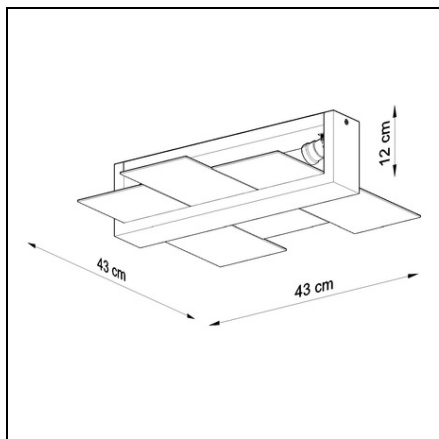

Furnizor: **Sc Trivolt Distribution SRL**
Reg. com.: J23/3300/2016
CIF: RO36421140
Adresa: Strada Apusului nr 3 (primul
sens giratoriu Tehodor Pallady-
Autostrada Soarelui), Catelu, Ilfov
Banca: BRD
IBAN: RO34BRDE441SV13182234410

SOLLUX CORP DE ILUMINAT PENTRU TAVAN FENIKS 2 ALB

Spoturile de inel sunt ideale pentru cei care apreciaza designul modern si capacitatea de a crea aranjamente unice. Lampile de acest tip constau dintr-un suport montat pe plafon, care are mai multe lumini directionale instalate in corpuri elegante. Marele avantaj al seriei de apel este abilitatea de a stabili fiecare sursa de lumina in mod individual, astfel incat numai partile camerei pe care le alegeti sa le poata fi iluminate. Este, de asemenea, o propunere extrem de interesanta pentru iubitorii de stil original si de accente interioare moderne. Light Bec: GU10, 6x40W, 6x12W LED, 50-60Hz, ~ 220-

230V, IP20, clasa de aparat I
Becul nu este inclus.
Dimensiuni: 118/6/16 cm
Material: Otel
Culoarea neagra
Pret: 292,55 lei (TVA inclus)

Detalii online: <https://www.materialelectrice.ro/corp-de-iluminat-pentru-tavan-feniks-2-alb-281065>