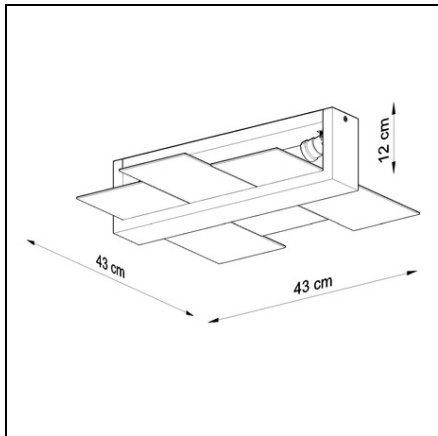

Furnizor: **Sc Trivolt Distribution SRL**
Reg. com.: J23/3300/2016
CIF: RO36421140
Adresa: Strada Apusului nr 3 (primul
sens giratoriu Tehodor Pallady-
Autostrada Soarelui), Catelu, Ilfov
Banca: BRD
IBAN: RO34BRDE441SV13182234410

SOLLUX CORP DE ILUMINAT PENTRU TAVAN FENIKS 2 ALB

Spoturile de inel sunt ideale pentru cei care apreciaza designul modern si capacitatea de a crea aranjamente unice. Lampile de acest tip constau dintr-un suport montat pe plafon, care are mai multe lumini directionale instalate in corpuri elegante. Marele avantaj al seriei de apel este abilitatea de a stabili fiecare sursa de lumina in mod individual, astfel incat numai partile camerei pe care le alegeti sa le poata fi iluminate. Este, de asemenea, o propunere extrem de interesanta pentru iubitorii de stil original si de accente interioare moderne. Light Bec: GU10, 6x40W, 6x12W LED, 50-60Hz, ~ 220-

230V, IP20, clasa de aparat I
Becul nu este inclus.
Dimensiuni: 118/6/16 cm
Material: Otel
Culoarea neagra
Pret: 292,52 lei (TVA inclus)

Detalii online: <https://www.materialeelectrice.ro/corp-de-iluminat-pentru-tavan-feniks-2-alb-281065>