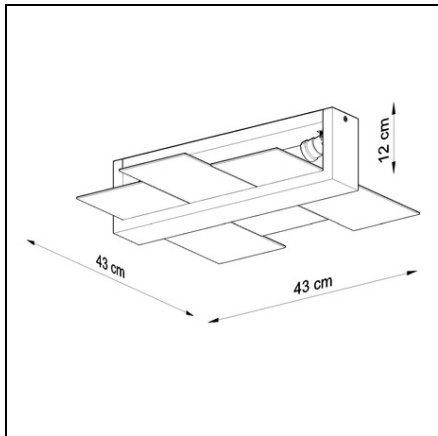

Furnizor: **Sc Trivolt Distribution SRL**
Reg. com.: J23/3300/2016
CIF: RO36421140
Adresa: Strada Apusului nr 3 (primul
sens giratoriu Tehodor Pallady-
Autostrada Soarelui), Catelu, Ilfov
Banca: BRD
IBAN: RO34BRDE441SV13182234410

SOLLUX CORP DE ILUMINAT PENTRU TAVAN FENIKS 2 WENGE

Spoturile de inel sunt ideale pentru cei care apreciaza designul modern si capacitatea de a crea aranjamente unice. Lampile de acest tip constau dintr-un suport montat pe plafon, care are mai multe lumini directionale instalate in corpuri elegante. Marele avantaj al seriei de apel este abilitatea de a stabili fiecare sursa de lumina in mod individual, astfel incat numai partile camerei pe care le alegeti sa le poata fi iluminate. Este, de asemenea, o propunere extrem de interesanta pentru iubitorii de stil original si de accente interioare moderne. Light Bec: GU10, 4x40W, 4x12W LED, 50-60Hz, ~ 220-

230V, IP20, clasa de aparat I
Becul nu este inclus.
Dimensiuni: 80/6/16 cm
Material: Otel
Culoarea neagra
Pret: 292,52 lei (TVA inclus)

Detalii online: <https://www.materialeelectrice.ro/corp-de-iluminat-pentru-tavan-feniks-2-wenge-281064>