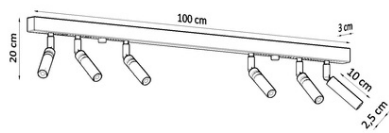

### **SOLLUX CORP DE ILUMINAT PENTRU TAVAN EYETECH 6 ALB**

Spoturile de inel sunt ideale pentru cei care apreciaza designul modern si capacitatea de a crea aranjamente unice. Lampile de acest tip constau dintr-un suport montat pe plafon, care are mai multe lumini directionale instalate in corpuri elegante. Marele avantaj al seriei de apel este abilitatea de a stabili fiecare sursa de lumina in mod individual, astfel incat numai partile camerei pe care le alegeti sa le poata fi iluminate. Este, de asemenea, o propunere extrem de interesanta pentru iubitorii de stil original si de accente interioare moderne. Light Bec: GU10, 3x40W, 3x12W LED, 50-60Hz, ~ 220-230V, IP20, clasa de aparat I

Becul nu este inclus.  
Dimensiuni: 45/6/16 cm  
Material: Otel  
Culoarea neagra  
Pret: 631,40 lei (TVA inclus)

Detalii online: <https://www.materialeelectrice.ro/corp-de-iluminat-pentru-tavan-eyetech-6-alb-281061>