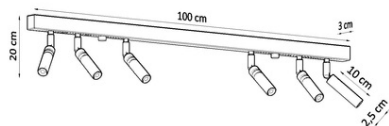

SOLLUX CORP DE ILUMINAT PENTRU TAVAN EYETECH 6 NEGRU

Spoturile de inel sunt ideale pentru cei care apreciaza designul modern si capacitatea de a crea aranjamente unice. Lampile de acest tip constau dintr-un suport montat pe plafon, care are mai multe lumini directionale instalate in corpuri elegante. Marele avantaj al seriei de apel este abilitatea de a stabili fiecare sursa de lumina in mod individual, astfel incat numai partile camerei pe care le alegeti sa le poata fi iluminate. Este, de asemenea, o propunere extrem de interesanta pentru iubitorii de stil original si de accente interioare moderne. Light Bec: GU10, 2x40W, 2x12W LED, 50-60Hz, ~ 220-230V, IP20, clasa de aparat I

Becul nu este inclus.

Dimensiuni: 30/6/16 cm

Material: Otel

Culoarea neagra

Pret: 631,40 lei (TVA inclus)

Detalii online: <https://www.materialeelectrice.ro/corp-de-iluminat-pentru-tavan-eyetech-6-negru-281060>