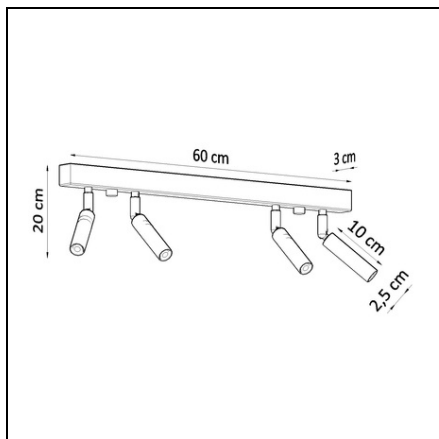

### **SOLLUX CORP DE ILUMINAT PENTRU TAVAN EYETECH 4 ALB**

Spoturile de inel sunt ideale pentru cei care apreciaza designul modern si capacitatea de a crea aranjamente unice. Lampile de acest tip constau dintr-un suport montat pe plafon, care are mai multe lumini directionale instalate in corpuri elegante. Marele avantaj al seriei de apel este abilitatea de a stabili fiecare sursa de lumina in mod individual, astfel incat numai partile camerei pe care le alegeti sa le poata fi iluminate. Este, de asemenea, o propunere extrem de interesanta pentru iubitorii de stil original si de accente interioare moderne. Light Bec: GU10, 1x40W, 1x12W LED, 50-60Hz, ~ 220-230v, IP20, clasa de aparat I  
Becul nu este inclus.  
Dimensiuni: 8/16/8 cm  
Material: Otel  
Culoarea neagra  
Pret: 460,09 lei (TVA inclus)