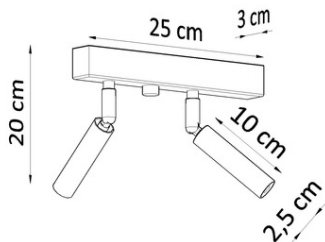

SOLLUX CORP DE ILUMINAT PENTRU TAVAN EYETECH 2 NEGRU

Spoturile de inel sunt ideale pentru cei care apreciaza designul modern si capacitatea de a crea aranjamente unice. Lampile de acest tip constau dintr-un suport montat pe plafon, care are mai multe lumini directionale instalate in corpuri elegante. Marele avantaj al seriei de apel este abilitatea de a stabili fiecare sursa de lumina in mod individual, astfel incat numai partile camerei pe care le alegeti sa le poata fi iluminate. Este, de asemenea, o propunere extrem de interesanta pentru iubitorii de stil original si de accente interioare moderne. Light Bec: GU10, 3x40W, 3x12W LED, 50-60Hz, ~ 220-

230V, IP20, clasa de aparat I

Becul nu este inclus.

Dimensiuni: 45/6/16 cm

Material: Otel

Culoare alba

Pret: 219,18 lei (TVA inclus)

Detalii online: <https://www.materialeelectrice.ro/corp-de-iluminat-pentru-tavan-eyetech-2-negru-281054>