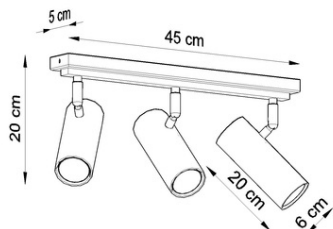

### **SOLLUX CORP DE ILUMINAT PENTRU TAVAN DIREZIONE 3 ALB**

Spoturile de inel sunt ideale pentru cei care apreciaza designul modern si capacitatea de a crea aranjamente unice. Lampile de acest tip constau dintr-un suport montat pe plafon, care are mai multe lumini directionale instalate in corpuri elegante. Marele avantaj al seriei de apel este abilitatea de a stabili fiecare sursa de lumina in mod individual, astfel incat numai partile camerei pe care le alegeti sa le poata fi iluminate. Este, de asemenea, o propunere extrem de interesanta pentru iubitorii de stil original si de accente interioare moderne. Light Bec: GU10, 1x40W, 1x12W LED, 50-60Hz, ~ 220-230v, IP20, clasa de aparat I  
Becul nu este inclus.  
Dimensiuni: 8/16/8 cm  
Material: Otel  
Culoare alba  
Pret: 567,12 lei (TVA inclus)

Detalii online: <https://www.materialeelectrice.ro/corp-de-iluminat-pentru-tavan-direzione-3-alb-281052>