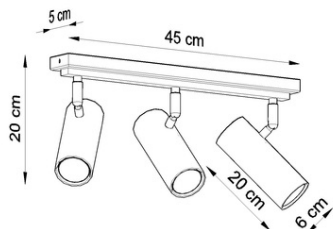

SOLLUX CORP DE ILUMINAT PENTRU TAVAN DIREZIONE 3 ALB

Spoturile de inel sunt ideale pentru cei care apreciaza designul modern si capacitatea de a crea aranjamente unice. Lampile de acest tip constau dintr-un suport montat pe plafon, care are mai multe lumini directionale instalate in corpuri elegante. Marele avantaj al seriei de apel este abilitatea de a stabili fiecare sursa de lumina in mod individual, astfel incat numai partile camerei pe care le alegeti sa le poata fi iluminate. Este, de asemenea, o propunere extrem de interesanta pentru iubitorii de stil original si de accente interioare moderne. Light Bec: GU10, 1x40W, 1x12W LED, 50-60Hz, ~ 220-230v, IP20, clasa de aparat I
Becul nu este inclus.
Dimensiuni: 8/16/8 cm
Material: Otel
Culoare alba
Pret: 566,68 lei (TVA inclus)

Detalii online: <https://www.materialeelectrice.ro/corp-de-iluminat-pentru-tavan-direzione-3-alb-281052>