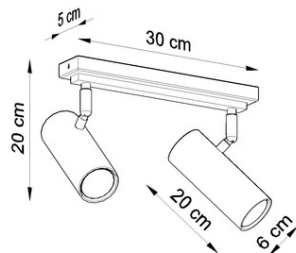

### **SOLLUX CORP DE ILUMINAT PENTRU TAVAN DIREZIONE 2 NEGRU**

Inconspicuos pe zi, se transforma intr-un super-erou pe timp de noapte. Saccon ilumineaza intunericului - cu aceasta lampa, veti vedea totul intr-o lumina mai buna. in spatele cadrului metalic minimalist si a sticlei laptoase este un dispozitiv care da o stralucire intensa. Aceasta sconce va ajuta la crearea unei atmosfere confortabile in casa dvs.

Becul nu este inclus.

Dimensiuni: 40/6/15 cm

Material: Otel, PVC

Culoare alba

Pret: 394,00 lei (TVA inclus)

Detalii online: <https://www.materialeelectrice.ro/corp-de-iluminat-pentru-tavan-direzione-2-negru-281049>