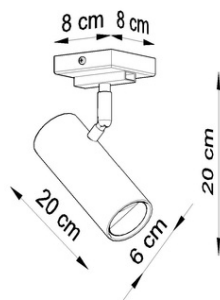

SOLLUX CORP DE ILUMINAT PENTRU TAVAN DIREZIONE 1 ALB

Propunere perfecta pentru persoanele care cauta sconce de perete eficiente intr-un interior modern. Forma specifica a lampii garanteaza o iluminare foarte buna a spatiului si, in termeni de estetica, avantajul sau suplimentar este forma inspirata de un design geometric. Lumina de perete a fost facuta din otel, ceea ce asigura o durabilitate satisfactie. De asemenea, merita acordarea atentiei culorilor - lampa este pastrata intr-un ton universal, alb si este perfect pentru aranjamentele interioare cele mai la moda. Light Bec: G9, 2x40W, 2x12W LED, 50-60Hz, ~ 220-230V, IP20 , clasa de aparat I
Becul nu este inclus.

Dimensiuni: 25/7/15 cm

Material: Otel

Culoare alba

Pret: 214,86 lei (TVA inclus)

Detalii online: <https://www.materialelectrice.ro/corp-de-iluminat-pentru-tavan-direzione-1-alb-281048>