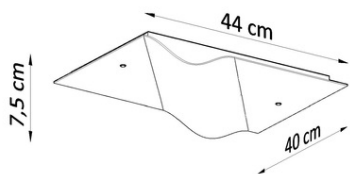

Furnizor: **Sc Trivolt Distribution SRL**
Reg. com.: J23/3300/2016
CIF: RO36421140
Adresa: Strada Apusului nr 3 (primul
sens giratoriu Tehodor Pallady-
Autostrada Soarelui), Catelu, Ilfov
Banca: BRD
IBAN: RO34BRDE441SV13182234410

SOLLUX CORP DE ILUMINAT PENTRU TAVAN BUBBLE

Lasati Hestia sa va impresioneze in fiecare noapte! Aceasta este o lampa de perete cu un design interesant ca in afara de a furniza lumina este o decorare fantastica de perete. Lumina furnizata de lampa este emisa pe ambele parti si patrunde, de asemenea, pe liniile orizontale de pe carcasa panoului. intreaga lampa este armonioasa si estetica pentru a va bucura de simturile membrilor gospodariei.

Hestia poate fi o sursa suplimentara de lumina intr-o camera mai mare. O alta solutie este achizitionarea mai multor lampi de perete HESTIA si de a le instala intr-un coridor lung, de exemplu.

Bec: G9, 1x40W, 1x12W LED, 50-60Hz, ~ 220-230V, IP20, clasa de aparat I

Becul nu este inclus.

Dimensiuni: 21 / 8,5 / 23 cm

Material: Otel

Culoare alba

Pret: 428,69 lei (TVA inclus)

Detalii online: <https://www.materialeelectrice.ro/corp-de-iluminat-pentru-tavan-bubble-281039>