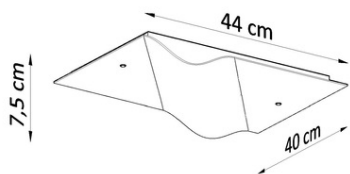

Furnizor: **Sc Trivolt Distribution SRL**
Reg. com.: J23/3300/2016
CIF: RO36421140
Adresa: Strada Apusului nr 3 (primul
sens giratoriu Tehodor Pallady-
Autostrada Soarelui), Catelu, Ilfov
Banca: BRD
IBAN: RO34BRDE441SV13182234410

SOLLUX CORP DE ILUMINAT PENTRU TAVAN BUBBLE

Lasati Hestia sa va impresioneze in fiecare noapte! Aceasta este o lampa de perete cu un design interesant ca in afara de a furniza lumina este o decorare fantastica de perete. Lumina furnizata de lampa este emisa pe ambele parti si patrunde, de asemenea, pe liniile orizontale de pe carcasa panoului. intreaga lampa este armonioasa si estetica pentru a va bucura de simturile membrilor gospodariei.

Hestia poate fi o sursa suplimentara de lumina intr-o camera mai mare. O alta solutie este achizitionarea mai multor lampi de perete HESTIA si de a le instala intr-un coridor lung, de exemplu.

Bec: G9, 1x40W, 1x12W LED, 50-60Hz, ~ 220-230V, IP20, clasa de aparat I

Becul nu este inclus.

Dimensiuni: 21 / 8,5 / 23 cm

Material: Otel

Culoare alba

Pret: 428,88 lei (TVA inclus)

Detalii online: <https://www.materialeelectrice.ro/corp-de-iluminat-pentru-tavan-bubble-281039>