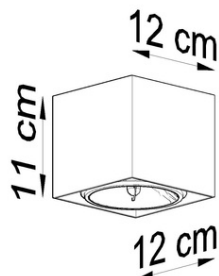

Furnizor: **Sc Trivolt Distribution SRL**
Reg. com.: J23/3300/2016
CIF: RO36421140
Adresa: Strada Apusului nr 3 (primul
sens giratoriu Tehodor Pallady-
Autostrada Soarelui), Catelu, Ilfov
Banca: BRD
IBAN: RO34BRDE441SV13182234410

SOLLUX CORP DE ILUMINAT PENTRU TAVAN BLAKE NEGRU

Magnus solicita un loc intr-o camera de zi decorata cu bun gust! Stralucirea moale a unui sconce va risipi in mod eficient intunericul, creand o atmosfera confortabila in camera ta. Designul sau minimalist este universal si va arata bine in interiorul modern, precum si in inconjurat de mobilier cu margini ascutite sau forme geometrice.

Stilul de Magnus este departe de coplesitor, lasand o multime de spatiu pentru alte elemente decorative. Cu doua optiuni clasice de culoare: alb-negru, sconceul nostru se va potrivi in multe concepte de design interior. Poate ca si a ta?

Bec: G9, 2x40W, 2x12W LED, 50-60Hz, ~ 220-230V, IP20, clasa de aparat I

Becul nu este inclus.

Dimensiuni: 34/8/14 cm

Material: Otel

Culoarea neagra

Pret: 140,48 lei (TVA inclus)

Detalii online: <https://www.materialeelectrice.ro/corp-de-iluminat-pentru-tavan-blake-negru-281036>