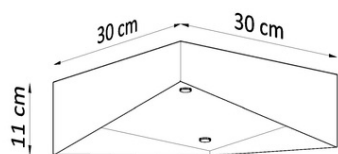

### **SOLLUX CORP DE ILUMINAT PENTRU TAVAN AVIOR NEGRU**

Forma minimalista, moderna a lampilor mono va incanta toata lumea. Chiar si iubitorii unui stil destul de traditional nu vor fi indiferenti - si pe buna dreptate, deoarece aceste lampi sunt foarte atractive si prezentate cu gust cu elemente clasice de design interior. Disponibil intr-o varietate de culori si dimensiuni care pot fi potrivite cu nevoile dvs. in orice combinatie, lumini de plafon de designer cu un stil rafinat, minimalist, adauga la caracterul interiorului. Light Bulb: GU10, 2x40W, 2x12W LED, 50-60Hz, ~ 220-230V, IP20, clasa aparatului I  
Becul nu este inclus.  
Dimensiuni: 24/14/11 cm  
Material: Otel  
Culoare: alb, negru  
Pret: 632,08 lei (TVA inclus)