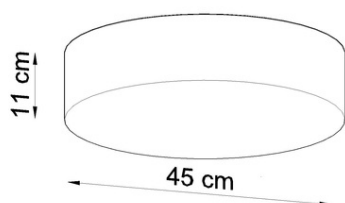

Furnizor: **Sc Trivolt Distribution SRL**
Reg. com.: J23/3300/2016
CIF: RO36421140
Adresa: Strada Apusului nr 3 (primul
sens giratoriu Tehodor Pallady-
Autostrada Soarelui), Catelu, Ilfov
Banca: BRD
IBAN: RO34BRDE441SV13182234410

SOLLUX CORP DE ILUMINAT PENTRU TAVAN ARENA 45 NEGRU

NESI este o combinatie unica a unei forme regulate, cu o culoare izbitoare. Forma simpla cilindrica este dominanta aici, care este inmuiata de culoarea de aur intensiva a lampii mai mici. Vrei sa spui da la aceasta combinatie neobisnuita?

Cu acest contrast de culoare, NESI Corpinaire este un plus ideal pentru orice design interior sau poate aduce si ceva nou la interiorul substituit si uniform. Un lucru este sigur: in afara de a fi o sursa de lumina, va fi un element de design la moda.

Bec: GU10, 1x40W, 1x12W LED, 50-60Hz, ~ 220-230V, IP20, clasa de aparat I

Becul nu este inclus.

Dimensiuni: 10/10/14 cm

Material: Otel

Culoare: negru, aur

Pret: 447,38 lei (TVA inclus)

Detalii online: <https://www.materialelectrice.ro/corp-de-iluminat-pentru-tavan-arena-45-negru-281013>