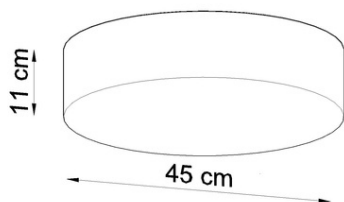

Furnizor: **Sc Trivolt Distribution SRL**
Reg. com.: J23/3300/2016
CIF: RO36421140
Adresa: Strada Apusului nr 3 (primul
sens giratoriu Tehodor Pallady-
Autostrada Soarelui), Catelu, Ilfov
Banca: BRD
IBAN: RO34BRDE441SV13182234410

SOLLUX CORP DE ILUMINAT PENTRU TAVAN ARENA 45 NEGRU

NESI este o combinatie unica a unei forme regulate, cu o culoare izbitoare. Forma simpla cilindrica este dominanta aici, care este inmuiata de culoarea de aur intensiva a lampii mai mici. Vrei sa spui da la aceasta combinatie neobisnuita?

Cu acest contrast de culoare, NESI Corpinaire este un plus ideal pentru orice design interior sau poate aduce si ceva nou la interiorul substituit si uniform. Un lucru este sigur: in afara de a fi o sursa de lumina, va fi un element de design la moda.

Bec: GU10, 1x40W, 1x12W LED, 50-60Hz, ~ 220-230V, IP20, clasa de aparat I

Becul nu este inclus.

Dimensiuni: 10/10/14 cm

Material: Otel

Culoare: negru, aur

Pret: 447,73 lei (TVA inclus)

Detalii online: <https://www.materialelectrice.ro/corp-de-iluminat-pentru-tavan-arena-45-negru-281013>