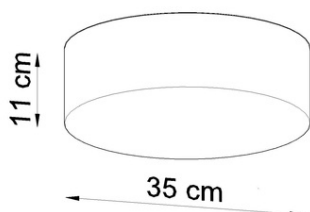

### **SOLLUX CORP DE ILUMINAT PENTRU TAVAN ARENA 35 GRI**

Caracterul acestei serii de lampi poate fi numit clasic fara indoieli. Ele sunt potrivite pentru cele mai multe spatii. Trei optiuni de culoare va permit sa potriviti lampa spre interior intr-un bec Perfect Way.Light: GU10, 1x40W, 1x12W LED, 50-60Hz, ~ 220-230V, IP20, clasa de aparat I  
Becul nu este inclus.  
Dimensiuni: 12/12/11 cm  
Material: Aluminiu.  
Culoare: gri.  
Pret: 399,97 lei (TVA inclus)

Detalii online: <https://www.materialeelectrice.ro/corp-de-iluminat-pentru-tavan-arena-35-gri-281011>