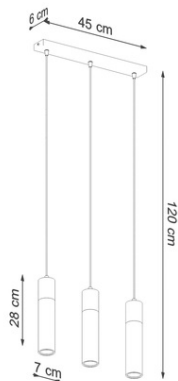

SOLLUX LAMPA SUSPENDATA ZANE 3 GRI

Seria Tiube este caracterizata printr-un design clasic si simplu, deci este perfect in camere cu un design minimalist. ii recomandam in primul rand locurile de iluminat decorate in stil scandinav. Light Bec: GU10, 1x40W, 1x12W LED, 50-60Hz, ~ 220-230V, IP20, clasa de aparat I
Becul nu este inclus.
Dimensiuni: 12/12/11 cm
Material: Aluminiu.
Culoarea neagra
Pret: 746,28 lei (TVA inclus)