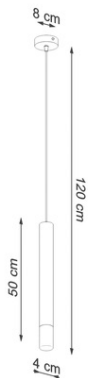

Furnizor: **Sc Trivolt Distribution SRL**
Reg. com.: J23/3300/2016
CIF: RO36421140
Adresa: Strada Apusului nr 3 (primul
sens giratoriu Tehodor Pallady-
Autostrada Soarelui), Catelu, Ilfov
Banca: BRD
IBAN: RO34BRDE441SV13182234410

SOLLUX LAMPA SUSPENDATA WEZYR 1 ALB

Lampile Rico moderne prezinta o abordare minimalista a designului. Designul lor simplu le face sa se potriveasca in majoritatea modelelor interioare, indiferent de stilul lor. Nuantele sunt facute din sticla groasa, laptoasa, astfel incat lumina rezultata da impresia unei straluciri blande. Lampile RICO pot fi utilizate ca iluminare primara sau optional - in functie de nevoile si preferintele individuale. Light Bec: G9, 1x40W, 1x12W LED, 50-60Hz, ~ 220-230V, IP20, clasa de aparat I

Becul nu este inclus.

Dimensiuni: 10/12/10 cm

Material: sticla

Culoare alba

Pret: 214,92 lei (TVA inclus)

Detalii online: <https://www.materialelectrice.ro/lampa-suspendata-wezyr-1-alb-281001>