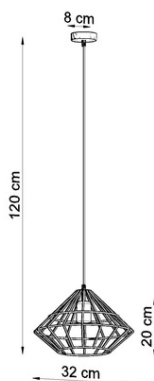

SOLLUX LAMPA SUSPENDATA UMBERTO ALB

Lampile de perete elegante de la Colectia Loreto va incanta cu un design elegant si efecte uimitoare, stimulative vizual create prin pornirea luminii. Lampile Loreto sunt disponibile in diferite optiuni de culoare, facandu-l usor de a alege optiunea potrivita pentru camera dvs. Atat calitatea manoperei, cat si de designul rafinat va face ca lampile sa satisfaca chiar si cei mai exigenti clienti. Lumina Bec: G9, 1x40W, 1x12W LED, 50-60Hz, ~ 220-230V, IP20, clasa IP20, Becul nu este inclus.
Dimensiuni: 10/12/30 cm
Material: Aluminiu, sticla
Culoare alba
Pret: 256,63 lei (TVA inclus)