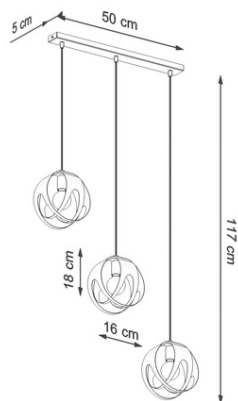

Furnizor: **Sc Trivolt Distribution SRL**
Reg. com.: J23/3300/2016
CIF: RO36421140
Adresa: Strada Apusului nr 3 (primul
sens giratoriu Tehodor Pallady-
Autostrada Soarelui), Catelu, Ilfov
Banca: BRD
IBAN: RO34BRDE441SV13182234410

SOLLUX LAMPA SUSPENDATA TULOS 3L ALB

O serie de lampi Pixar este o combinatie vizuala uimitoare, in care clasicele si simplitatea sunt combinate cu elemente futuriste. Acest aspect interesant va decora si ilumina mai mult de o baie, coridor, bec de birou: G9, 1x40W, 1x12W LED, 50-60Hz, ~

220-230V, IP20, clasa de aparat I

Becul nu este inclus.

Dimensiuni: 10/12/10 cm

Material: Aluminiu.

Culoarea neagra

Pret: 817,66 lei (TVA inclus)

Detalii online: <https://www.materialeelectrice.ro/lampa-suspendata-tulos-3l-alb-280987>