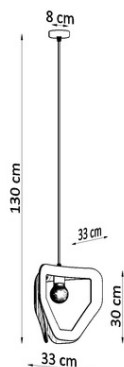

SOLLUX LAMPA SUSPENDATA TRES ALB

Aceasta lampa moderna nu poate fi ratata in interiorul modern si minimalist. Se potriveste perfect la formulare simple, brute, in acelasi timp incalzirea atmosferei de acasa odata pornita. Sursa de lumina dubla in combinatie cu structura din aluminiu ofera un efect foarte interesant. Avantajul acestui produs este, de asemenea, culoare universala, alb, negru si gri, ceea ce face ca lampa sa fie potrivita pentru multe alte persoane interioare. Light: G9, 2x40W, 2x12W LED, 50-60Hz, ~ 220-230V, IP20, clasa IP20,

Becul nu este inclus.

Dimensiuni: 20/12/10 cm

Material: Aluminiu.

Culoarea neagra

Pret: 555,41 lei (TVA inclus)

Detalii online: <https://www.materialeelectrice.ro/lampa-suspendata-tres-alb-280981>