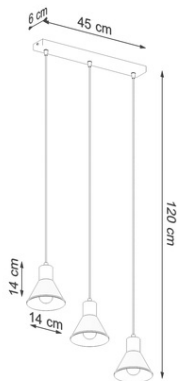

SOLLUX LAMPA SUSPENDATA TALEJA 3 ALB [E27]

Lampi elegante din colectia Lobo impresioneaza cu un design minimalist si efecte uimitoare, stimulative vizual, odata ce acestea sunt pornite. Nuantele de aluminiu sunt definite in mod solid. Lampile Lobo sunt disponibile in diferite optiuni de culoare, ceea ce faciliteaza alegerea optiunii potrivite pentru o camera data. Atat calitatea manoperaului, cat si de designul rafinat va face ca aceste lampi sa satisfaca chiar si cei mai exigenti clienti. Light Bec: G9, 1x40W, 1x12W LED, 50-60Hz, ~ 220-230V, IP20, clasa de aparat I
Becul nu este inclus.
Dimensiuni: 10/12/10 cm
Material: Aluminiu.
Culoare alba
Pret: 364,16 lei (TVA inclus)