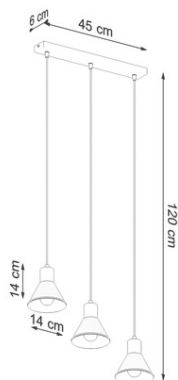

### **SOLLUX LAMPA SUSPENDATA TALEJA 3 NEGRU [E27]**

Lampi elegante din colectia Lobo impresioneaza cu un design minimalist si efecte uimitoare, stimulative vizual, odata ce acestea sunt pornite. Nuantele de aluminiu sunt definite in mod solid. Lampile Lobo sunt disponibile in diferite optiuni de culoare, ceea ce faciliteaza alegerea optiunii potrivite pentru o camera data. Atat calitatea manoperaului, cat si de designul rafinat va face ca aceste lampi sa satisfaca chiar si cei mai exigenti clienti. Light Bec: G9, 1x40W, 1x12W LED, 50-60Hz, ~ 220-230V, IP20, clasa de aparat I  
Becul nu este inclus.  
Dimensiuni: 10/12/10 cm  
Material: Aluminiu.  
Culoarea neagra  
Pret: 364,16 lei (TVA inclus)