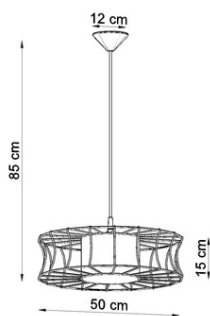

SOLLUX LAMPA SUSPENDATA SALERNO ALB

Colectia Quad ofera o gama larga de lampi - agatate, perete, plafon - in diferite culori. Acesta este un mare avantaj, in special pentru cei care doresc sa-si organizeze apartamentul intr-un mod uniform. Acest lucru nu inseamna totusi ca toate lampile trebuie sa aiba aceeasi culoare. Prin drifting intre diferite variante de culoare din aceeasi colectie puteti obtine un aranjament extrem de interesant de iluminare. Lampile cu quad moderne sunt pur si simplu esenta unui bec de stil bun: G9, 2x40W, 2x12W LED, 50-60Hz, ~ 220-230V, IP20, clasa de aparat I

Becul nu este inclus.

Dimensiuni: 26/12/11 cm

Material: Aluminiu.

Culoare: gri.

Pret: 346,25 lei (TVA inclus)

Detalii online: <https://www.materialeelectrice.ro/lampa-suspendata-salerno-alb-280966>