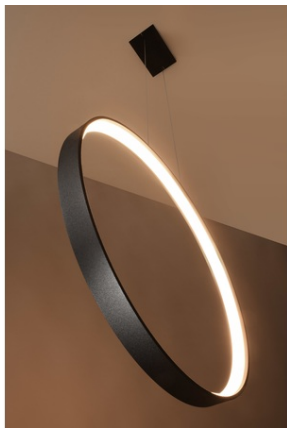

### **SOLLUX LAMPA SUSPENDATA RIO 55 ALB 3000K**

Colectia Quad ofera o gama larga de lampi - agatate, perete, plafon - in diferite culori. Acesta este un mare avantaj, in special pentru cei care doresc sa-si organizeze apartamentul intr-un mod uniform. Acest lucru nu inseamna totusi ca toate lampile trebuie sa aiba aceeasi culoare. Prin drifting intre diferite variante de culoare din aceeași colecție puteți obține un aranjament extrem de interesant de iluminare. Lampile moderne Quad sunt pur și simplu esența unui bec de stil bun: G9, 1x40W, 1x12W LED, 50-60Hz, ~ 220-230V, IP20, clasa de aparat I

Becul nu este inclus.

Dimensiuni: 10/12/10 cm

Material: Aluminiu.

Culoarea neagra

Pret: 1 984,85 lei (TVA inclus)

Detalii online: <https://www.materialeelectrice.ro/lampa-suspendata-rio-55-alb-3000k-280958>