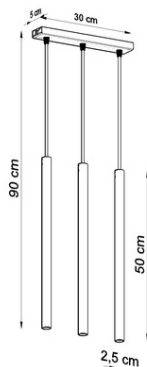

### **SOLLUX LAMPA SUSPENDATA PASTELO 3 NEGRU**

Lampa pandantiva se potriveste perfect in tendintele contemporane in designul interior. Acesta combina clasic cu modernitate, referindu-se in forma la o lumanare traditionala, dar dand lumina printr-un bec G9. Acesta va fi ideal la o distanta scurta deasupra mesei. Datorita dimensiunilor sale mici, nu va va deranja conversatiile sau mesele. Light Bec: G9, 3x40W, 3x12W LED, 50-60Hz, ~ 220-230V, IP20, clasa de aparat I  
Becul nu este inclus.  
Dimensiuni: 30/5/90 cm  
Dimensiunea lampii: 2,5 / 50 cm  
Material: Otel  
Culoarea neagra  
Pret: 358,85 lei (TVA inclus)

Detalii online: <https://www.materialeelectrice.ro/lampa-suspendata-pastelo-3-negru-280915>