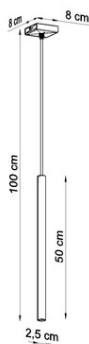

SOLLUX LAMPA SUSPENDATA PASTELO 1 NEGRU

Lampa pandantiva se potriveste perfect in tendintele contemporane in designul interior. Acesta combina clasic cu modernitate, referindu-se in forma la o lumanare traditionala, dar dand lumina printr-un bec G9. Acesta va fi ideal la o distanta scurta deasupra mesei. Datorita dimensiunilor sale mici, nu va va deranja conversatiile sau mesele. Light Bec: G9, 5x40W, 5x12W LED, 50-60Hz, ~ 220-230V, IP20, clasa de aparat I
Becul nu este inclus.
Dimensiuni: 45/5/90 cm
Dimensiunea lampii: 2,5 / 50 cm
Material: Otel
Culoare alba
Pret: 142,93 lei (TVA inclus)

Detalii online: <https://www.materialeelectrice.ro/lampa-suspendata-pastelo-1-negru-280913>