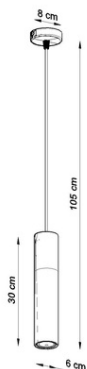

Furnizor: **Sc Trivolt Distribution SRL**
Reg. com.: J23/3300/2016
CIF: RO36421140
Adresa: Strada Apusului nr 3 (primul
sens giratoriu Tehodor Pallady-
Autostrada Soarelui), Catelu, Ilfov
Banca: BRD
IBAN: RO34BRDE441SV13182234410

SOLLUX LAMPA SUSPENDATA PABLO ALB

Lampa pandantiva se potriveste perfect in tendintele contemporane in designul interior. Acesta combina clasic cu modernitate, referindu-se in forma la o lumanare traditionala, dar dand lumina printr-un bec G9. Acesta va fi ideal la o distanta scurta deasupra mesei. Datorita dimensiunilor sale mici, nu va va deranja conversatiile sau mesele. Light Bec: G9, 3x40W, 3x12W LED, 50-60Hz, ~ 220-230V, IP20, clasa de aparat I
Becul nu este inclus.
Dimensiuni: 20/20/90 cm
Dimensiunea lampii: 2,5 / 50 cm
Material: Otel
Culoare alba
Pret: 228,65 lei (TVA inclus)

Detalii online: <https://www.materialeelectrice.ro/lampa-suspendata-pablo-alb-280912>