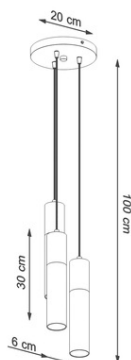

Furnizor: **Sc Trivolt Distribution SRL**
Reg. com.: J23/3300/2016
CIF: RO36421140
Adresa: Strada Apusului nr 3 (primul
sens giratoriu Tehodor Pallady-
Autostrada Soarelui), Catelu, Ilfov
Banca: BRD
IBAN: RO34BRDE441SV13182234410

SOLLUX LAMPA SUSPENDATA PABLO 3P NEGRU

Mai putin este mai mult, iar colectia noastra Loopez este cea mai buna dovada. Aici eleganta clasica intalneste minimalismul modern. Mat negru se afla in contrast cu stralucirea cromului, a cuprului sau a aurului. Ca cele mai bune bijuterii, lampile noastre Loopez imbunatatesc frumusetea casei dvs., turnand lumina exact unde este nevoie.

Colectia Loopez are tot ce aveti nevoie pentru a aprinde elegant orice camera: lumini de tavan, sconturi si lumini pendante in mai multe optiuni. Cautati iluminare functionala deasupra mesei dvs. de mese? Sau poate ca vrei sa-ti luminezi holul? V-ati gasit colectia dvs. perfecta.

Bec: GU10, 2x40W, 2x12W LED, 50-60Hz, ~ 220-230V, IP20, clasa de aparat I

Becul nu este inclus.

Dimensiuni: 6/8/29 cm

Material: Otel

Culoare: negru, aur

Pret: 590,86 lei (TVA inclus)

Detalii online: <https://www.materialeelectrice.ro/lampa-suspendata-pablo-3p-negru-280909>