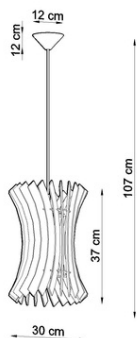

Furnizor: **Sc Trivolt Distribution SRL**
Reg. com.: J23/3300/2016
CIF: RO36421140
Adresa: Strada Apusului nr 3 (primul
sens giratoriu Tehodor Pallady-
Autostrada Soarelui), Catelu, Ilfov
Banca: BRD
IBAN: RO34BRDE441SV13182234410

SOLLUX LAMPA SUSPENDATA ORIANA WOOD

Mai putin este mai mult, iar colectia noastra Loopez este cea mai buna dovada. Aici eleganta clasica intalneste minimalismul modern. Mat negru se afla in contrast cu stralucirea cromului, a cuprului sau a aurului. Ca cele mai bune bijuterii, lampile noastre Loopez imbunatatesc frumusetea casei dvs., turnand lumina exact unde este nevoie.

Colectia Loopez are tot ce aveti nevoie pentru a aprinde elegant orice camera: lumini de tavan, sconturi si lumini pendante in mai multe optiuni. Cautati iluminare functionala deasupra mesei dvs. de mese? Sau poate ca vrei sa-ti luminezi holul? V-ati gasit colectia dvs. perfecta.

Bec: GU10, 2x40W, 2x12W LED, 50-60Hz, ~ 220-230V, IP20, clasa de aparat I

Becul nu este inclus.

Dimensiuni: 6/8/29 cm

Material: Otel

Culoare: negru, cupru

Pret: 351,51 lei (TVA inclus)

Detalii online: <https://www.materialelectrice.ro/lampa-suspendata-oriana-wood-280903>