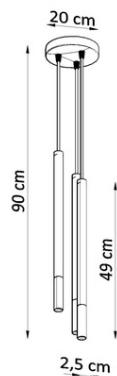

Furnizor: **Sc Trivolt Distribution SRL**
Reg. com.: J23/3300/2016
CIF: RO36421140
Adresa: Strada Apusului nr 3 (primul
sens giratoriu Tehodor Pallady-
Autostrada Soarelui), Catelu, Ilfov
Banca: BRD
IBAN: RO34BRDE441SV13182234410

SOLLUX LAMPA SUSPENDATA MOZAICA 3P NEGRU/COPPER

Mai putin este mai mult, iar colectia noastra Loopez este cea mai buna dovada. Aici eleganta clasica intalneste minimalismul modern. Mat negru se afla in contrast cu stralucirea cromului, a cuprului sau a aurului. Ca cele mai bune bijuterii, lampile noastre Loopez imbunatatesc frumusetea casei dvs., turnand lumina exact unde este nevoie.

Colectia Loopez are tot ce aveti nevoie pentru a aprinde elegant orice camera: lumini de tavan, sconturi si lumini pendante in mai multe optiuni. Cautati iluminare functionala deasupra mesei dvs. de mese? Sau poate ca vrei sa-ti luminezi holul? V-ati gasit colectia dvs. perfecta.

Bec: GU10, 2x40W, 2x12W LED, 50-60Hz, ~ 220-230V, IP20, clasa de aparat I

Becul nu este inclus.

Dimensiuni: 6/8/29 cm

Material: Otel

Culoare: negru, crom

Pret: 485,70 lei (TVA inclus)

Detalii online: <https://www.materialeelectrice.ro/lampa-suspendata-mozaica-3p-negru-copper-280897>