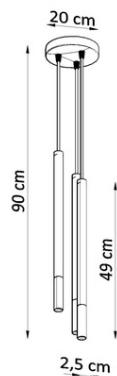

Furnizor: **Sc Trivolt Distribution SRL**
Reg. com.: J23/3300/2016
CIF: RO36421140
Adresa: Strada Apusului nr 3 (primul
sens giratoriu Tehodor Pallady-
Autostrada Soarelui), Catelu, Ilfov
Banca: BRD
IBAN: RO34BRDE441SV13182234410

SOLLUX LAMPA SUSPENDATA MOZAICA 3P NEGRU/CROM

Mai putin este mai mult, iar colectia noastra Loopez este cea mai buna dovada. Aici eleganta clasica intalneste minimalismul modern. Mat negru se afla in contrast cu stralucirea cromului, a cuprului sau a aurului. Ca cele mai bune bijuterii, lampile noastre Loopez imbunatatesc frumusetea casei dvs., turnand lumina exact unde este nevoie.

Colectia Loopez are tot ce aveti nevoie pentru a aprinde elegant orice camera: lumini de tavan, sconturi si lumini pendante in mai multe optiuni. Cautati iluminare functionala deasupra mesei dvs. de mese? Sau poate ca vrei sa-ti luminezi holul? V-ati gasit colectia dvs. perfecta.

Bec: GU10, 3x40W, 3x12W LED, 50-60Hz, ~ 220-230V, IP20, clasa de aparat I

Becul nu este inclus.

Dimensiuni: 20/20/90 cm

Dimensiunea lampii: 6/29 cm

Material: Otel

Culoare: negru, crom

Pret: 485,70 lei (TVA inclus)

Detalii online: <https://www.materialelectrice.ro/lampa-suspendata-mozaica-3p-negru-crom-280896>