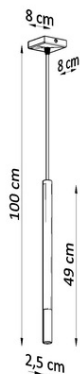

Furnizor: **Sc Trivolt Distribution SRL**
Reg. com.: J23/3300/2016
CIF: RO36421140
Adresa: Strada Apusului nr 3 (primul
sens giratoriu Tehodor Pallady-
Autostrada Soarelui), Catelu, Ilfov
Banca: BRD
IBAN: RO34BRDE441SV13182234410

Bec: GU10, 1x40W, 1x12W LED, 50-60Hz, ~ 220-230V, IP20, clasa de aparat I

Becul nu este inclus.

Dimensiuni: 6/6/29 cm

Material: Otel

Culoare: negru, crom

Pret: 193,72 lei (TVA inclus)

Detalii online: <https://www.materialeelectrice.ro/lampa-suspendata-mozaica-1-negru-auriu-280892>