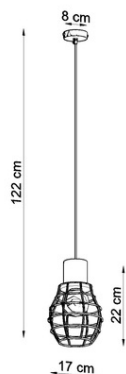

SOLLUX LAMPA SUSPENDATA LUGO

Otelul brut are un farmec unic si, prin urmare, a devenit o inspiratie pentru a crea o lagos unic de colectie. Exista lampi moderne, a caror forma si material accentueaza frumos atmosfera initiala a aranjamentelor industriale, loft si moderniste. Nuantele inguste cilindrice dau aceste produse un caracter unic, care este apreciat in principal de consumatorii care cauta solutii de iluminare originale si foarte eficiente la domiciliu. Lagurile Lagos sunt o mare sugestie pentru camera de zi, dormitorul sau becul decorat cu gust: GU10, 1x40W, 1x12W LED, 50-60Hz, ~ 220-230V, IP20, clasa IP20

Becul nu este inclus.

Dimensiuni: 6/6/20 cm

Material: Otel

Culoarea neagra

Pret: 274,61 lei (TVA inclus)

Detalii online: <https://www.materialeelectrice.ro/lampa-suspendata-lugo-280883>